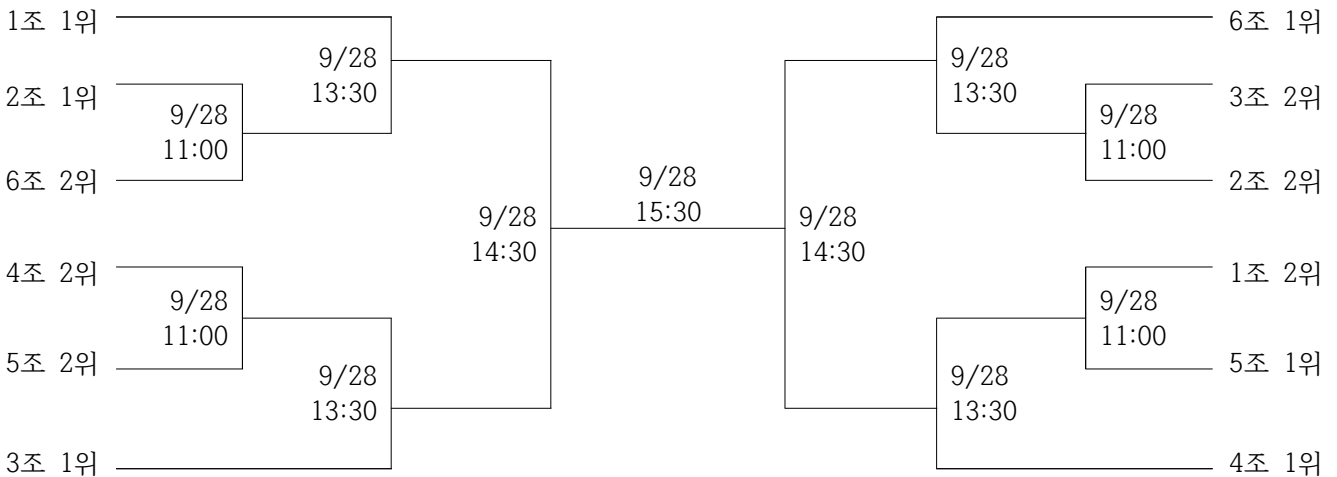

6

족구 대진표

□ 장소: 태안중학교 운동장

□ 날짜: 2019. 9. 28.(토)~29.(일)

◎ 일반부 ※ **예선 및 본선 9.28.(토), 09:00~**

구분	1조(시)	구분	2조(시)	구분	3조(시)	구분	4조(군)	구분	5조(군)	구분	6조(군)
1	논산	4	천안	7	계룡	9	금산	12	부여	14	서천
2	당진	5	서산	8	공주	10	예산	13	홍성	15	태안군
3	보령	6	아산			11	청양				

◎ 장년부 ※ **예선 및 본선 9.29.(일), 09:00~**