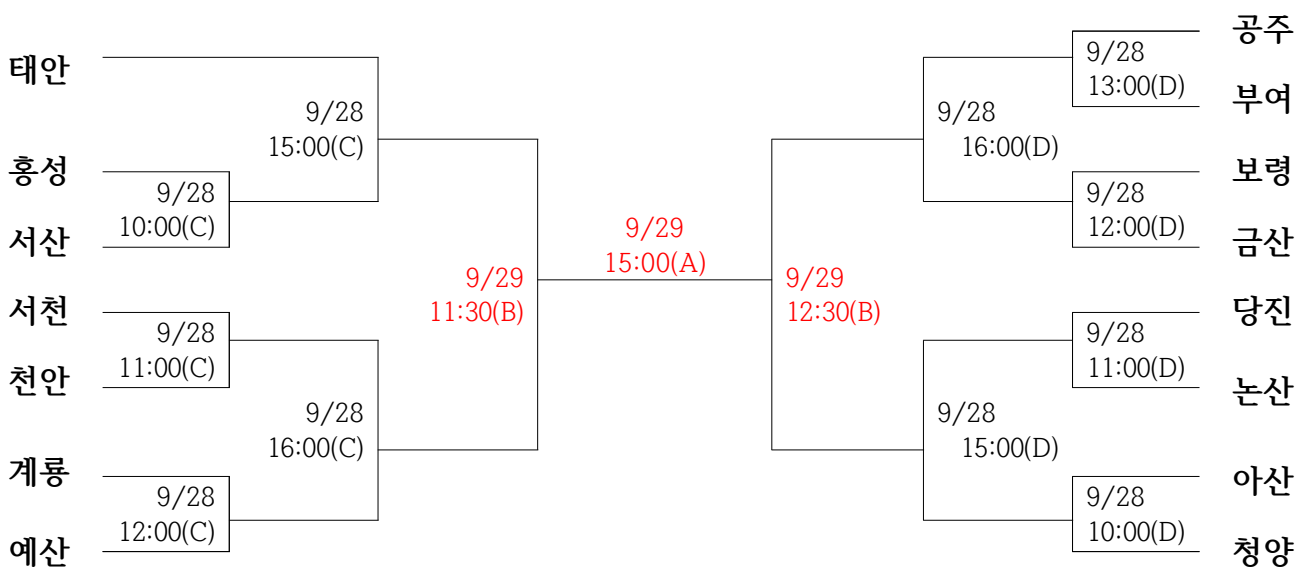

7 축구 대진표

□ 장소: 태안종합운동장(A), 달산포체육공원(B), 태안발전교육원(C), 태안발전본부운동장(D)

□ 날짜: 2019. 9. 28.(토)~29.(일)

◎ 장년부

◎ 노장부