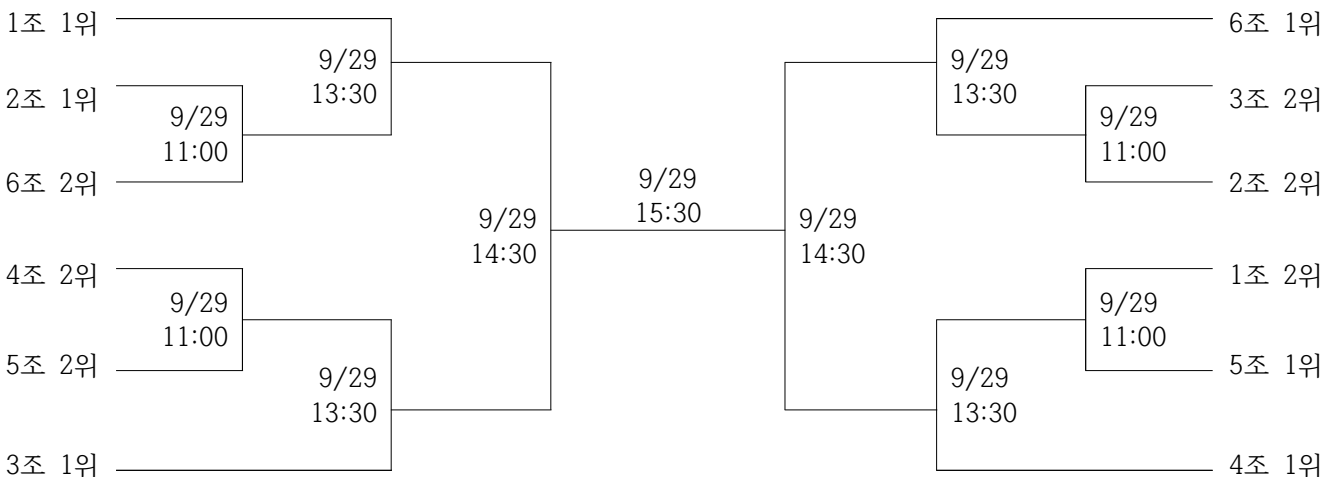

### ◎ 여자부

□ 장소: 생활체육공원야구장 (A), 남면야구장 (B)

□ 날짜: 2019. 9. 28.(토)~29.(일)

## 족구 대진표

□ 장소: 태안중학교 운동장

□ 날짜: 2019. 9. 28.(토)~29.(일)

◎ 일반부 ※ **예선 및 본선 9.28.(토), 09:00~**

구분	1조(시)	구분	2조(시)	구분	3조(시)	구분	4조(군)	구분	5조(군)	구분	6조(군)
1	논산	4	천안	7	계룡	9	금산	12	부여	14	서천
2	당진	5	서산	8	공주	10	예산	13	홍성	15	태안군
3	보령	6	아산			11	청양				

◎ 장년부 ※ **예선 및 본선 9.29.(일), 09:00~**

구분	1조(시)	구분	2조(시)	구분	3조(시)	구분	4조(군)	구분	5조(군)	구분	6조(군)
1	당진	4	계룡	7	공주	9	홍성	12	예산	14	부여
2	아산	5	서산	8	논산	10	청양	13	서천	15	태안군
3	천안	6	보령			11	금산				