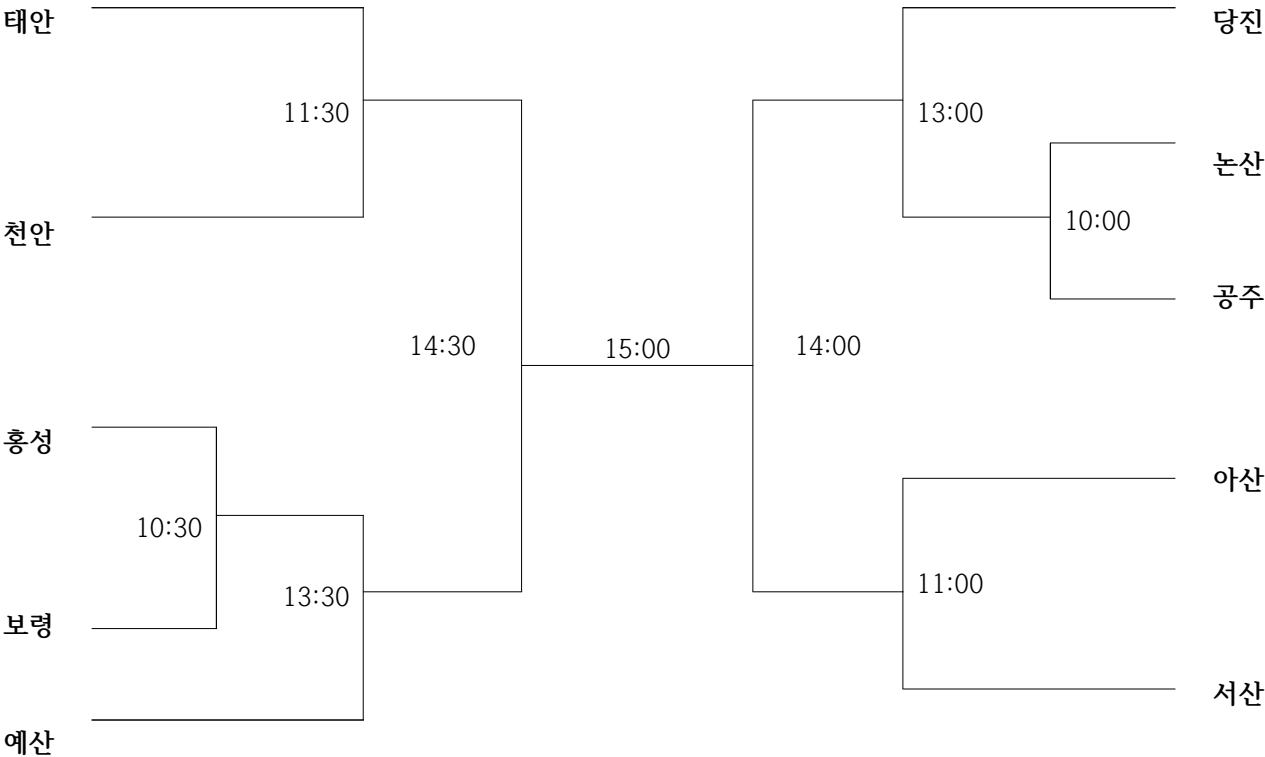

# 1 검토 대진표

□ 장소: 태안고등학교 체육관

□ 날짜: 2019. 9. 28.(토)

### 3 농구 대진표(20대부, 30대부)

□ 장소: 안면실내체육관

□ 날짜: 2019. 9. 28.(토)~29.(일)