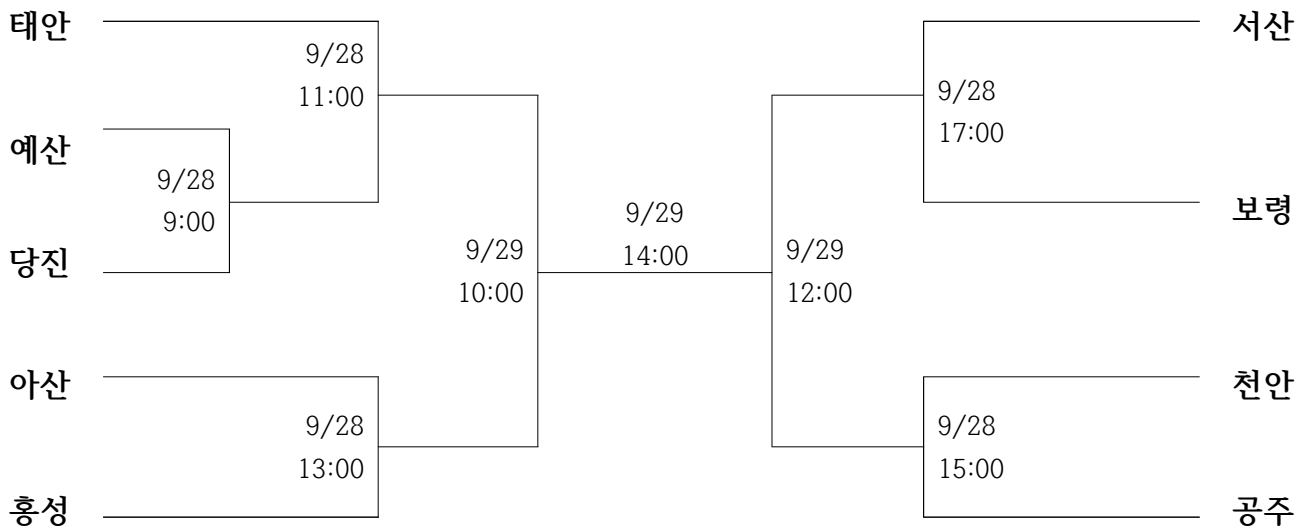

3 농구 대진표(20대부, 30대부)

□ 장소: 안면실내체육관

□ 날짜: 2019. 9. 28.(토)~29.(일)

◎ 20대부