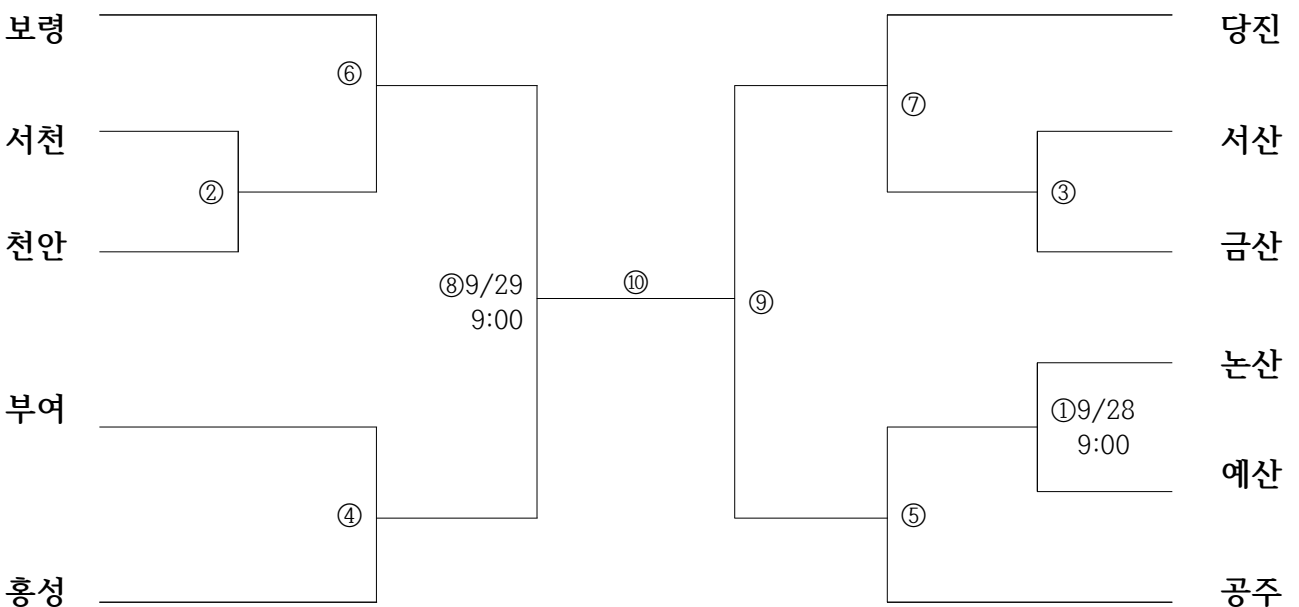

### 3 농구 대진표(20대부, 30대부)

□ 장소: 안면실내체육관

□ 날짜: 2019. 9. 28.(토)~29.(일)

## 4 배구 대진표(남자부, 여자부)

□ 장소: 태안여고 체육관(남자부), 태안초등학교 체육관(여자부)

□ 날짜: 2019. 9. 28.(토)~29.(일)

### ◎ 남자부

### ◎ 여자부

□ 장소: 생활체육공원야구장 (A), 남면야구장 (B)

□ 날짜: 2019. 9. 28.(토)~29.(일)