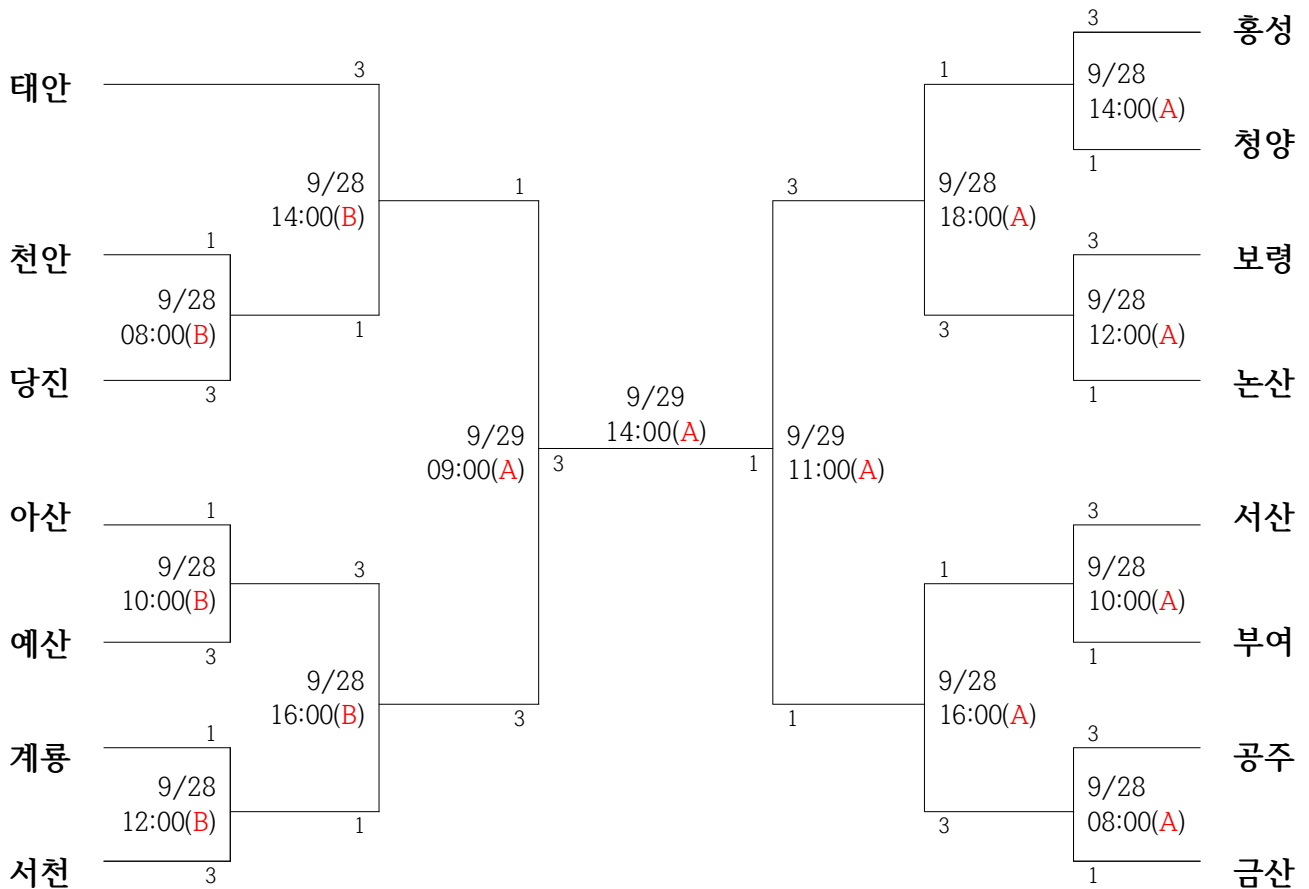

### 3 농구 대진표(20대부, 30대부)

□ 장소: 안면실내체육관

□ 날짜: 2019. 9. 28.(토)~29.(일)

## 4 배구 대진표(남자부, 여자부)

□ 장소: 태안여고 체육관(남자부), 태안초등학교 체육관(여자부)

□ 날짜: 2019. 9. 28.(토)~29.(일)

### ◎ 남자부

### ◎ 여자부

□ 장소: 생활체육공원야구장 (A), 남면야구장 (B)

□ 날짜: 2019. 9. 28.(토)~29.(일)