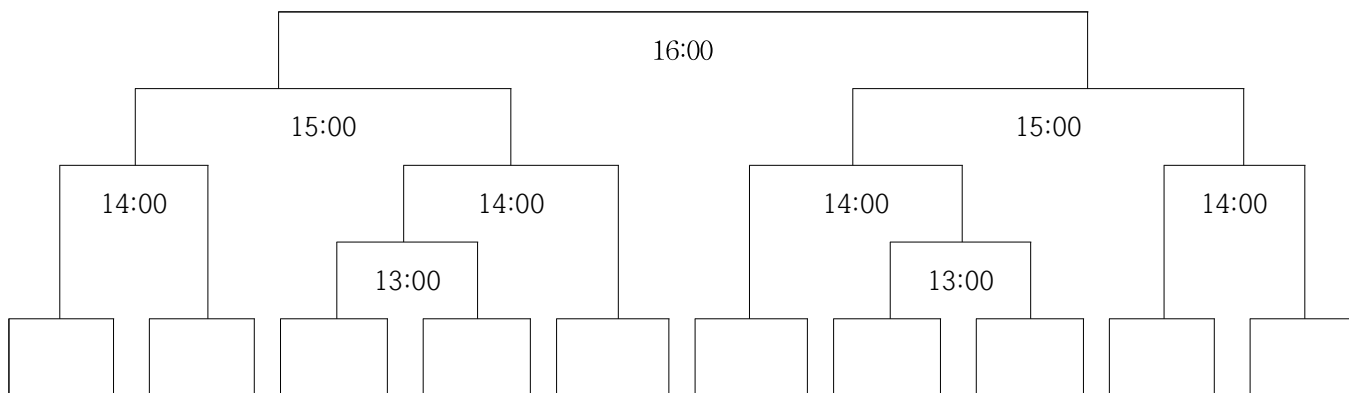

여자부 본선 토너먼트

※ 경기별 시작 시간은 경기진행에 따라 조금씩 늦어질 수 있음