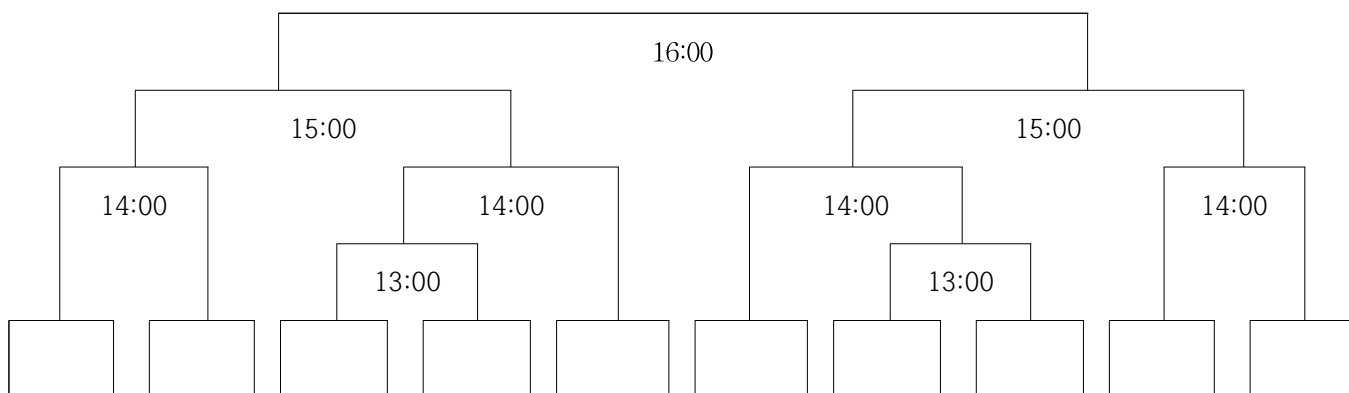

8 테니스 대진표

□ 장소: 새빛마을 테니스장(남자부), 생활체육공원 테니스장(여자부)

□ 날짜: 2019. 9. 28.(토)

남자부 예선 조편성 (09:00~13:00)

A조	①태안군	②공주시	③계룡시
B조	④천안시	⑤당진시	⑥홍성군
C조	⑦논산시	⑧서산시	⑨보령시
D조	⑩아산시	⑪서천군	⑫금산군
E조	⑬청양군	⑭예산군	⑮부여군

남자부 본선 토너먼트

여자부 예선 조편성 (09:00~13:00)

A조	①태안군	②당진시	③금산군
B조	④계룡시	⑤공주시	⑥서산시
C조	⑦예산군	⑧부여군	⑨천안시
D조	⑩청양군	⑪서천군	⑫아산시
E조	⑬논산시	⑭홍성군	⑮보령시