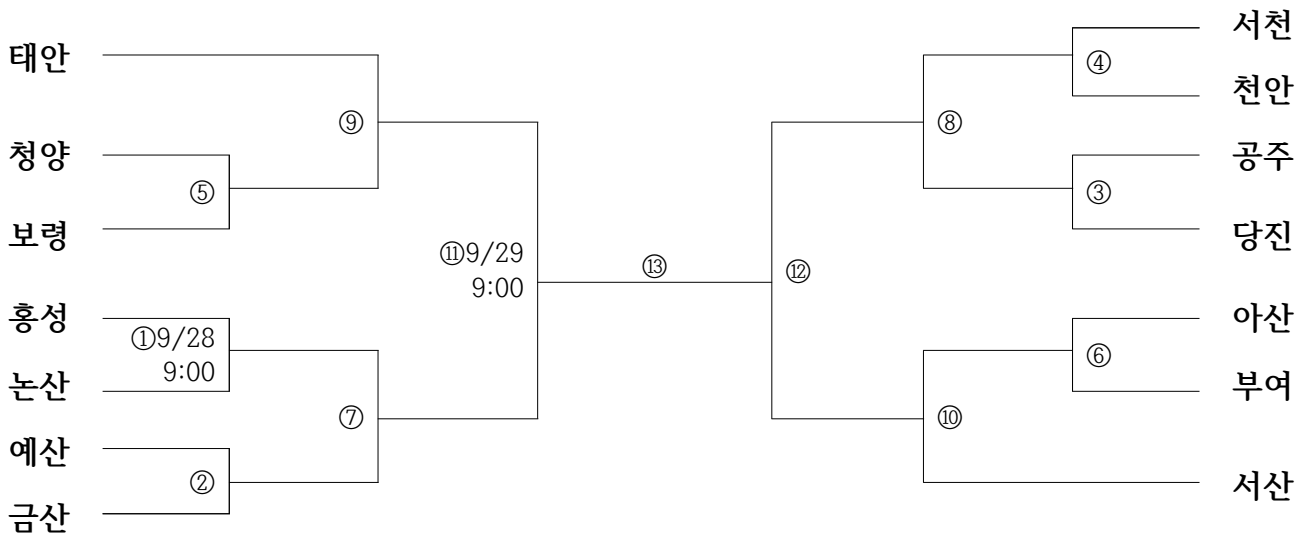

4 배구 대진표(남자부, 여자부)

□ 장소: 태안여고 체육관(남자부), 태안초등학교 체육관(여자부)

□ 날짜: 2019. 9. 28.(토)~29.(일)

◎ 남자부