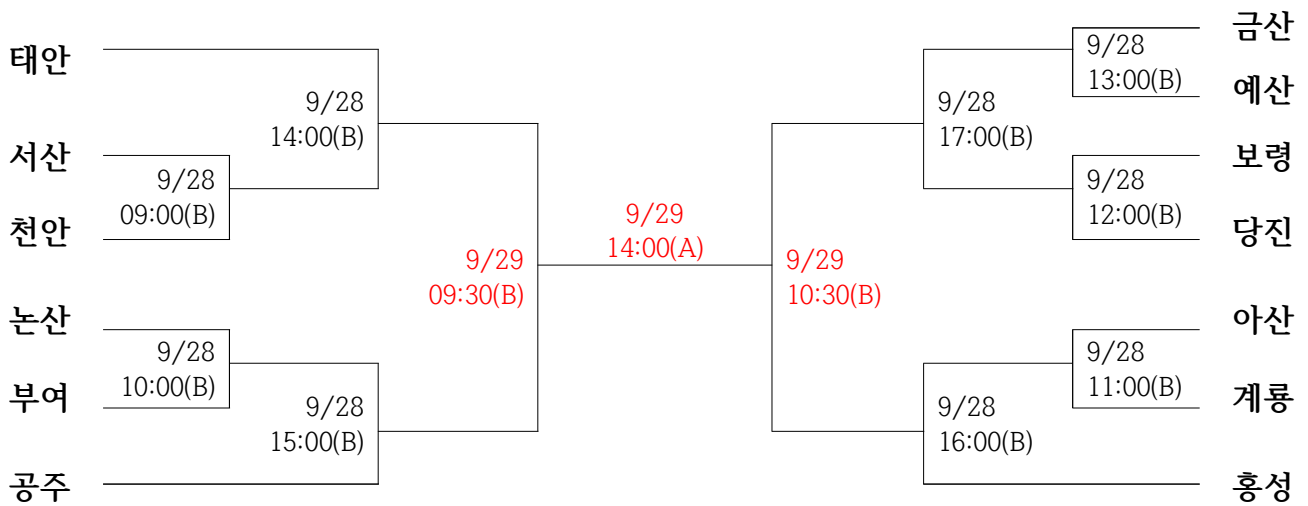

7 축구 대진표

□ 장소: 태안종합운동장(A), 달산포체육공원(B), 태안발전교육원(C), 태안발전본부운동장(D)

□ 날짜: 2019. 9. 28.(토)~29.(일)

◎ 장년부