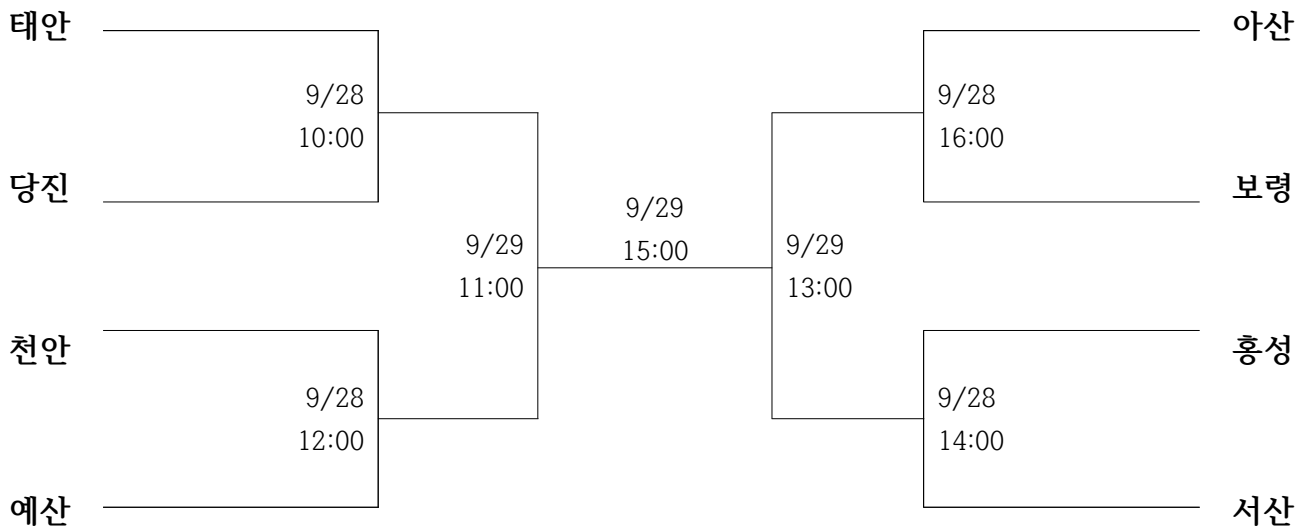

3 농구 대진표(20대부, 30대부)

□ 장소: 안면실내체육관

□ 날짜: 2019. 9. 28.(토)~29.(일)

◎ 20대부

◎ 30대부